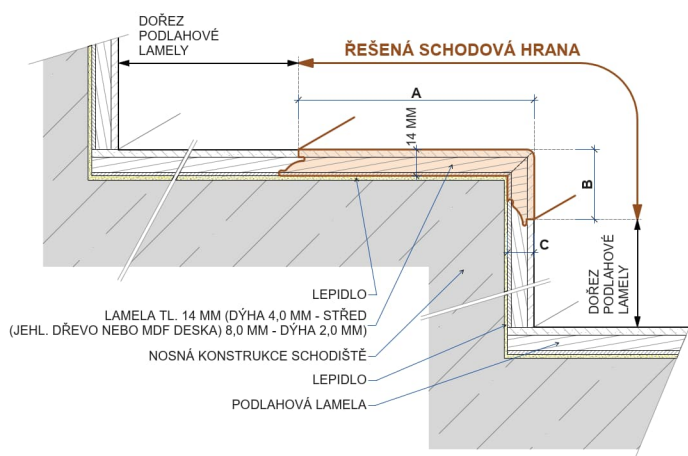

Typ výrobku	Řada	Kód podlahy	Název (dřevina, dekor)	Profil schodové hrany A/B/C (mm)	Do- stup- nost	Cena bez DPH pro výrobu 2-9 ks schodových hran v originální délce lamely (Kč/m)	Cena bez DPH pro výrobu 10 ks a více schodových hran v originální délce lamely (Kč/m)
Schodová hrana typ D	ASTON WIDEPLANK	14930261	Oak Classic	125/37/15	0	1486,-	1366,-
Schodová hrana typ D	MOLALOC+ RUSTICA WIDEPLANK	14931265	Oak Living	125/37/14	0	1319,-	1193,-
Schodová hrana typ D	PARQUET LOC+	14301267	Oak Living	117/37/13,3	0	1222,-	1116,-

Pozn: Na vyžádání zašleme kompletní ceník hran, ke stažení na www.parketkoncept.cz

Typ D

Typ D – boční lišty

3-VRSTVÉ TYP D

Typ C

Typ C – boční lišty

3-VRSTVÉ TYP C

PODLAHY DŘEVĚNÉ TŘÍVRSTVÉ