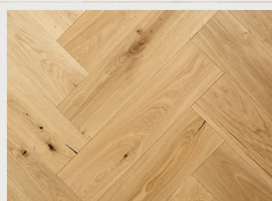

Oak Living
oxidativní olej