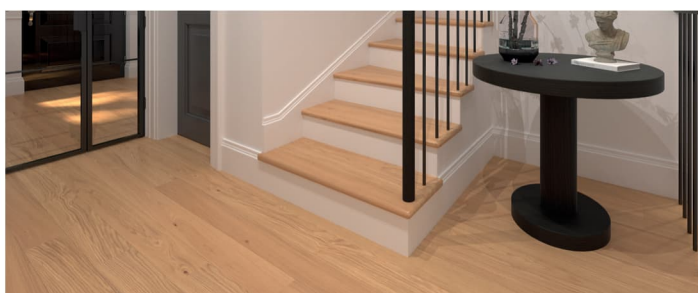

Kód	Název dekoru	Třídění dřeva	Povrchová úprava	Zkosená hrana	Kartáčování	Ruční hoblování	Ruční patina	Formát (mm)	Kód doporučené lišty Pedross 16 x 40 Cubica	Dostupnost	Kč/m² bez DPH
14930261	Oak Classic	Classic	Matný lak	Podélná maxifáze	Ne	Ne	Ne	14 x 190 x 1830	1640CD	S	2361,-
14930261-2	Oak Classic	Classic	Matný lak	Podélná maxifáze	Ne	Ne	Ne	14 x 190 x 2190	1640CD	CS	2361,-
14930262	Oak Classic	Classic	UV - olej	Podélná maxifáze	Ne	Ne	Ne	14 x 190 x 1830	1640CDO	S	2361,-
14930262-2	Oak Classic	Classic	UV - olej	Podélná maxifáze	Ne	Ne	Ne	14 x 190 x 2190	1640CDO	CS	2361,-
14930263	Oak Classic	Classic	Bílý UV - olej	Podélná maxifáze	Ne	Ne	Ne	14 x 190 x 1830	1640CDOB	S	2361,-
14930263-2	Oak Classic	Classic	Bílý UV - olej	Podélná maxifáze	Ne	Ne	Ne	14 x 190 x 2190	1640CDOB	CS	2361,-
14930264	Oak Classic	Classic	Bílý matný lak	Podélná maxifáze	Ne	Ne	Ne	14 x 190 x 1830	1640CDB	S	2361,-
14930264-2	Oak Classic	Classic	Bílý matný lak	Podélná maxifáze	Ne	Ne	Ne	14 x 190 x 2190	1640CDB	CS	2361,-

BURGHLEY WIDEPLANK - Oak Classic (Dub), bílý oxidativní olej