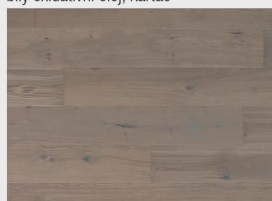

PŘEHLED ŘAD A DEKORŮ

BURGHLEY WIDEPLANK

Oak Classic
oxidativní olej, kartáč

Oak Classic
bílý oxidativní olej, kartáč

Oak Classic
matný lak

Oak Classic
bílý matný lak pavé, kartáč

Oak Trend
matný lak

Oak Trend
bílý matný lak pavé, kartáč