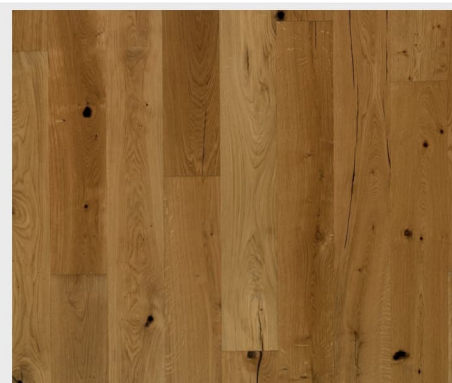

LIVING

Třídění LIVING zajišťuje lehce až středně rustikální třídění (trípásky) a živé silně rustikální třídění (plošné vzory) s přirozenými barvami a texturami dřeva, střídáním světlých a tmavých pruhů. Zdravá i černá očka, tmelené velké i nezdravé suky a trhliny včetně jádra jsou přípustné. Běl a větší barevné variace jsou také přípustné. To dává podlaze dynamický vzhled, ve kterém jsou jasně viditelné výrazné přírodní markanty.

PŘEHLED ŘAD A FORMÁTŮ

Řada	Formát lamel mm
BURGHLEY WIDEPLANK	 14 x 180 x 2200 mm, balení 2,77 m²
ASTON WIDEPLANK	 14 x 190 x 1830/2190, balení 2,09/2,55 m²
MOLALOC+ RUSTICA WIDEPLANK	 14 x 190 x 1830/2190 mm, balení 2,09/2,5 m²
CAMBRIDGE	 15 x 190 x 760 mm, balení 1,16 m²
MOLALOC PLUS+ PARQUET	 14 x 182 x 2190, balení 3,19 m²
PARQUET LOC+	 13,3 x 182 x 2190, balení 3,6 m²