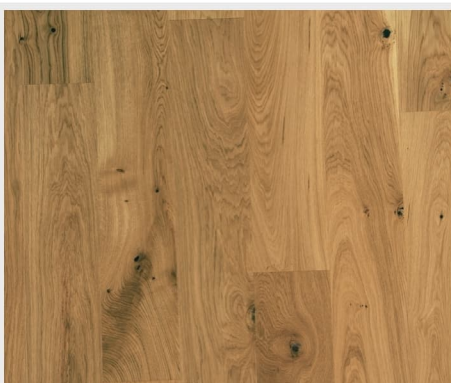

Do 4 týdnů k dodání schodové hrany vyrobené přímo z podlahových lamel pro Vaše perfektní schody

TŘÍDĚNÍ – DUBY

CLASSIC

Třídění CLASSIC zajišťuje už výběrové dřevo, ale pořád v mnoha krásných kombinacích různých odstínů barev s přiměřeným obsahem pěkných přírodních charakteristik dřeva. To se odráží v nízkém počtu menších zdravých i vytmelených suků a oček, drobných vytmelených trhlin, občasné okrajové běli a krásné hře barevných vzorů, tmavých a světlých pruhů. To vše dodává podlaze přirozený živý vzhled.