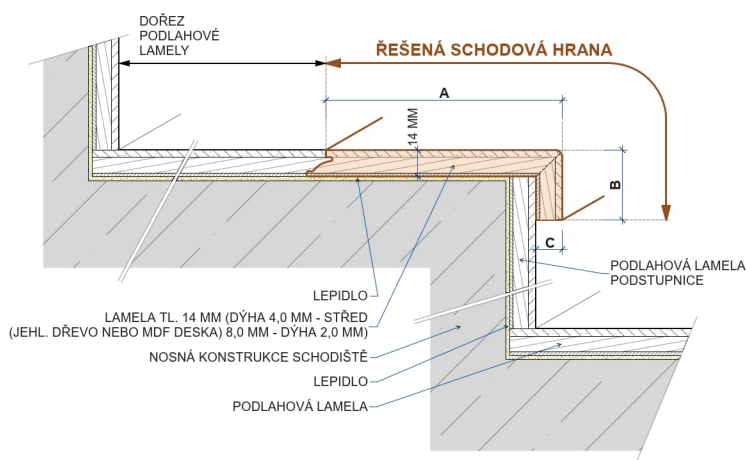

Typ výrobku	Řada	Kód podlahy	Název (dřevina, dekor)	Profil schodové hrany A/B/C (mm)	Do- stup- nost	Cena bez DPH pro výrobu 2-9 ks schodových hran v originální délce lamely (Kč/m)	Cena bez DPH pro výrobu 10 ks a více schodových hran v originální délce lamely (Kč/m)
Schodová hrana typ D	ASTON WIDEPLANK	14930261	Oak Classic	125/37/15	0	1486,-	1366,-
Schodová hrana typ D	MOLALOC+ RUSTICA WIDEPLANK	14931265	Oak Living	125/37/14	0	1319,-	1193,-
Schodová hrana typ D	PARQUET LOC+	14301267	Oak Living	117/37/13,3	0	1222,-	1116,-

Pozn: Na vyžádání zašleme kompletní ceník hran, ke stažení na www.parketkoncept.cz

Typ D

Typ D – boční lišty

3-VRSTVÉ TYP D

Typ C

Typ C – boční lišty

3-VRSTVÉ TYP C

PODLAHY DŘEVĚNÉ TŘÍVRSTVÉ