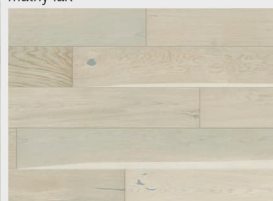

Oak Capuccino Trend
extra bílý matný lak, kartáč