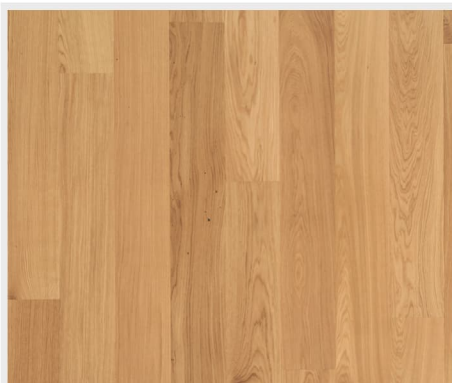

Do 4 týdnů k dodání schodové hrany vyrobené přímo z podlahových lamel pro Vaše perfektní schody

TŘÍDĚNÍ – DUBY

CLASSIC

Třídění CLASSIC zajišťuje už výběrové dřevo, ale pořád v mnoha krásných kombinacích různých odstínů barev s přiměřeným obsahem pěkných přírodních charakteristik dřeva. To se odráží v nízkém počtu menších zdravých i vytmelených suků a oček, drobných vytmelených trhlin, občasné okrajové běli a krásné hře barevných vzorů, tmavých a světlých pruhů. To vše dodává podlaze přirozený živý vzhled.