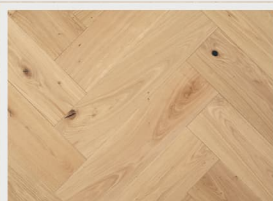

CAMBRIDGE

Oak Living
bílý oxidativní olej