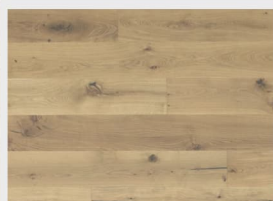

Oak Grey Trend
šedý matný lak, kartáč

Oak Capuccino Trend
extra bílý matný lak, kartáč

ASTON WIDEPLANK

Oak Classic
matný lak

Oak Classic
UV - olej

Oak Classic
bílý UV - olej

Oak Classic
bílý matný lak

MOLALOC+ RUSTICA WIDEPLANK